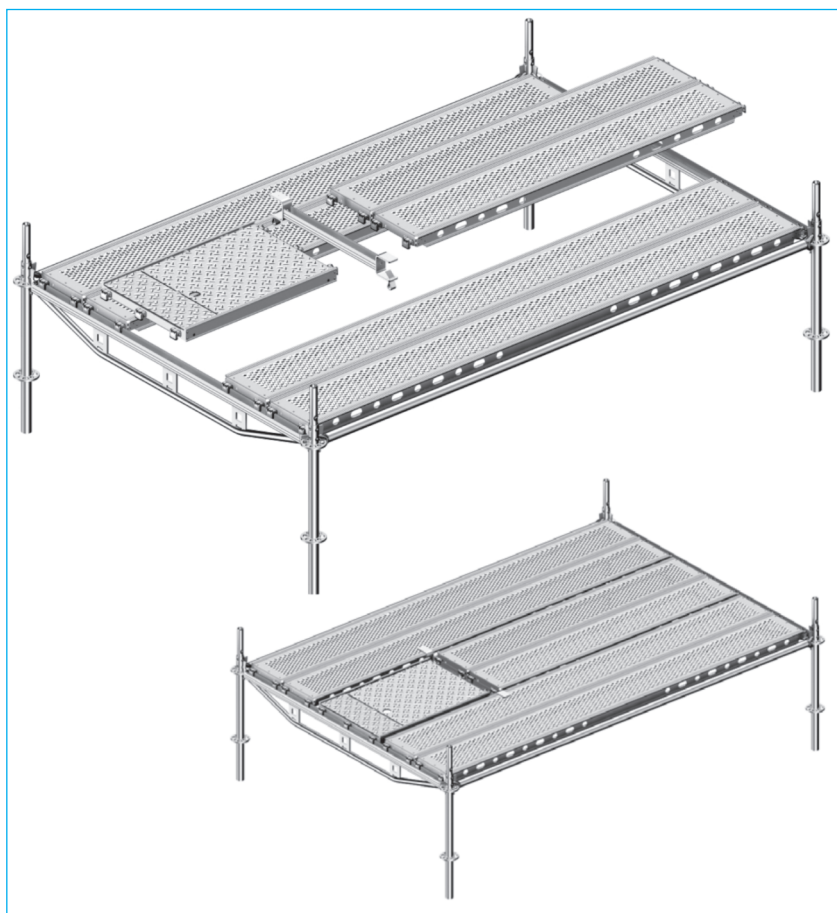

Layher Info

Tecnología y
Productos

Número 52 - Febrero 2009

Protección y simplificación de los accesos

Trampilla móvil Layher

Para facilitar el acceso a la obra, aportando una seguridad óptima a los usuarios del andamio, Layher ha concebido un nuevo elemento que se integra perfectamente a toda la superficie de trabajo: *la trampilla móvil* con apertura lateral.

Su adaptabilidad proporciona ahorro económico

La trampilla móvil con apertura lateral se adapta a todos los sistemas de andamio de Layher. Este único modelo funciona tanto en los accesos de 2,57 m. como en los de 3,07 m. utilizando el material existente de longitudes entre 1,57 m. y 2,07 m. De este modo no se tiene que invertir en equipamientos complementarios permitiéndole reducir sus costes.

Ligera, para mayor comodidad de utilización

Layher está interesado en velar por el bienestar y la integridad física de los montadores, por eso fabrica piezas cada vez más fáciles de instalar y más ligeras. La versión en aluminio de la trampilla móvil solo pesa 10,4 kg. (ref. 0722.612) y en la versión combi su peso es de 9,4 kg. (ref. 0722.611). Estos reducidos pesos permiten, en particular, limitar los TMS (trastornos musculoesqueléticos) que puedan sufrir los montadores.

Sobre todo ¡SEGURIDAD!

Al igual que el resto de elementos fabricados por Layher, esta trampilla se ajusta perfectamente al andamio, evitando así que los accesos se conviertan en una fuente de peligro para los usuarios.